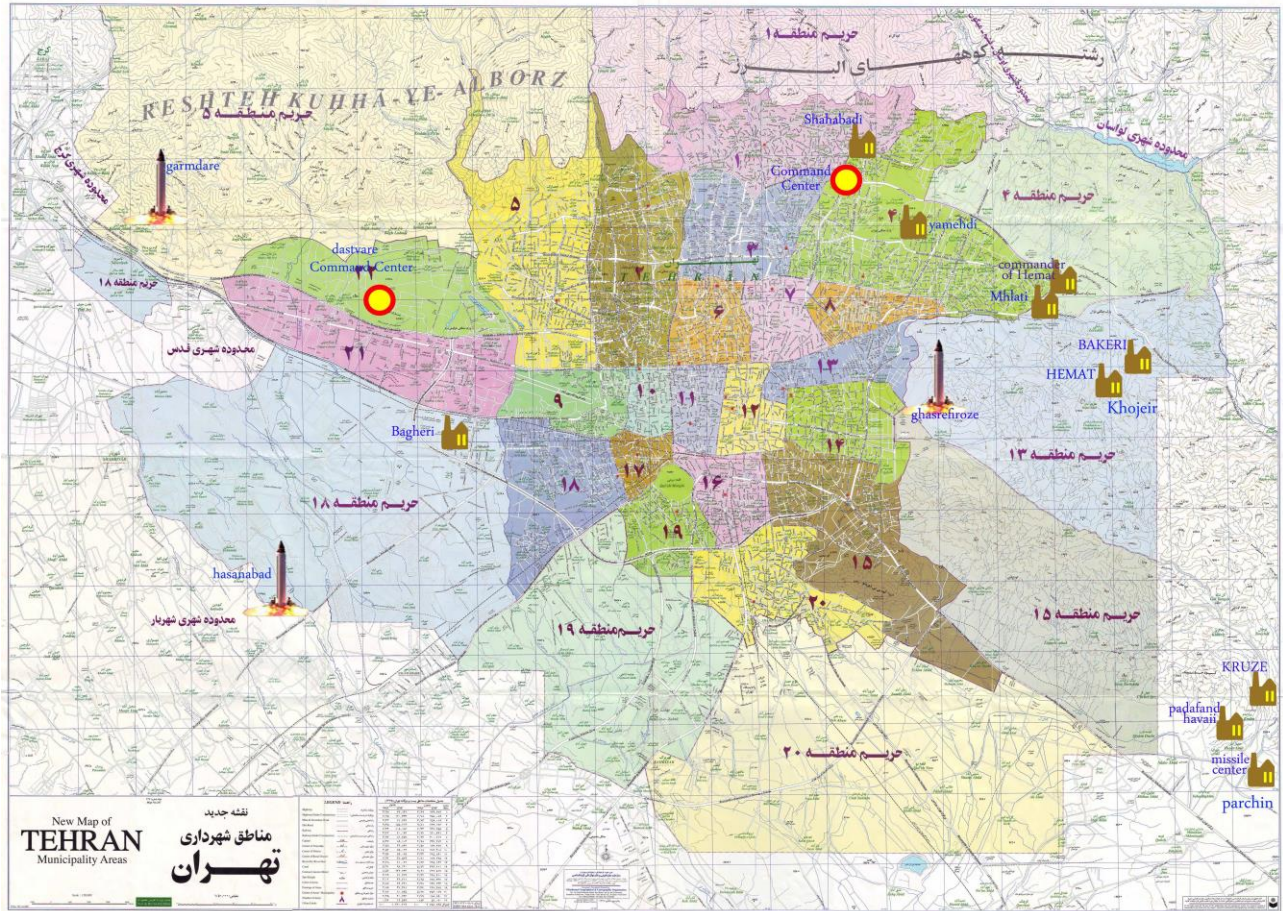

مواقع المراكز الصاروخية للنظام الإيراني في طهران الكبرى

مواقع المراكز الصاروخية للنظام الإيراني في مختلف أنحاء البلاد

الرقم	المركز	الجهة الحكومية	الموضوع	الموقع	نوع النشاط	ملاحظات
1	ثكنة دستواره	القوة الجو فضاء للحرس	هيئة أركان قيادة القوة الجو فضاء للحرس وقيادة الوحدة الصاروخية	طريق كرج السريع بالقرب من متنزه جيتكر الغابوية	قيادة	موقع القيادة العامة للقوة الجو فضاء للحرس وقيادة الوحدات الصاروخية للحرس و التدريب و استقرار القادة
2	ثكنة المهدي	مجموعة صاروخية 7 الحديد	مركز استقرار مجموعة صاروخية 7 الحديد	محافظة طهران غرب قرية بيدغنه في منطقة ملارد كرج	قوات- خزن	موقع خزن الصواريخ والتدريب والقوات ، مدربون كوريا الشمالية كانوا يدرّبون في هذا الموقع
3	ثكنة سجاد	مجموعة صاروخية 5 رعد	موقع مجموعة صاروخية رعد و مجموعة صاروخية 19 ذوالفقار	محافظة طهران قرية بيدغنه في كرج تبعد 5 كيلومترات عن المهدي	قوات- خزن	مركز استقرار القوات والصواريخ ، من المواقع الأولية لصواريخ الحرس
4	ثكنة امام علي(مركز صاروخي خرم آباد)	مجموعة صاروخية 23 توحيد و 7 الحديد	موقع اطلاق و خزن صواريخ شهاب 3	در 25 كيلومتری غرب مدينة خرم آباد باتجاه كوه دشت في منطقته سفید كوه	خزن- قوات - اطلاق	موقع كبير خلف انفجار في العام 2010، 18 قتيلا-موقع اطلاق صاروخ شهاب 3
5	ثكنة جواد الاثمه	مجموعة صاروخية 15 قائم	مركز استقرار مجموعة صاروخية قائم و موقع خزن الصواريخ	محافظة فارس مدينة شيراز	قوات- خزن	موقع استقرار القوات- له أنفاق لخزن الصواريخ
6	مركز صاروخي لار	القوة الجو فضاء للحرس	موقع خزن واطلاق الصواريخ	6 كيلومتر غرب لار	خزن- اطلاق	احتمال أقوى ثاني بلدة صاروخية للنظام وله أنفاق متعددة
7	مركز صاروخي سمنان	القوة الجو فضاء للحرس	موقع خزن وأبحاث واطلاق الصواريخ وأحد أكبر مراكز الصواريخ	70 كيلومتر جنوب شرقي مدينة سمنان	خزن- أبحاث- اطلاق	أهم مركز صاروخي للنظام له منشآت واسعة وموقع اختبار صواريخ بالسنتية
8	همت منتظري	جزء من مجموعة صاروخية 7 الحديد	اطلاق صاروخ	مضيق كنجشت كرمانشاه	قوات-خزن واطلاق	موقع اطلاق صواريخ سكود أثناء الحرب على العراق وعلى معسكر أشرف
9	ثكنة نور المهدي	مجموعة صاروخية 23 توحيد	مركز استقرار صواريخ والدفاع الجوي	محافظة طهران طريق طهران قم- بجوار موقع فردو	خزن- اطلاق - الدفاع الجوي	نظرا الى استخدام موقع فردو ، موقع مجموعة صواريخ 23 الحديد في در خرم آباد