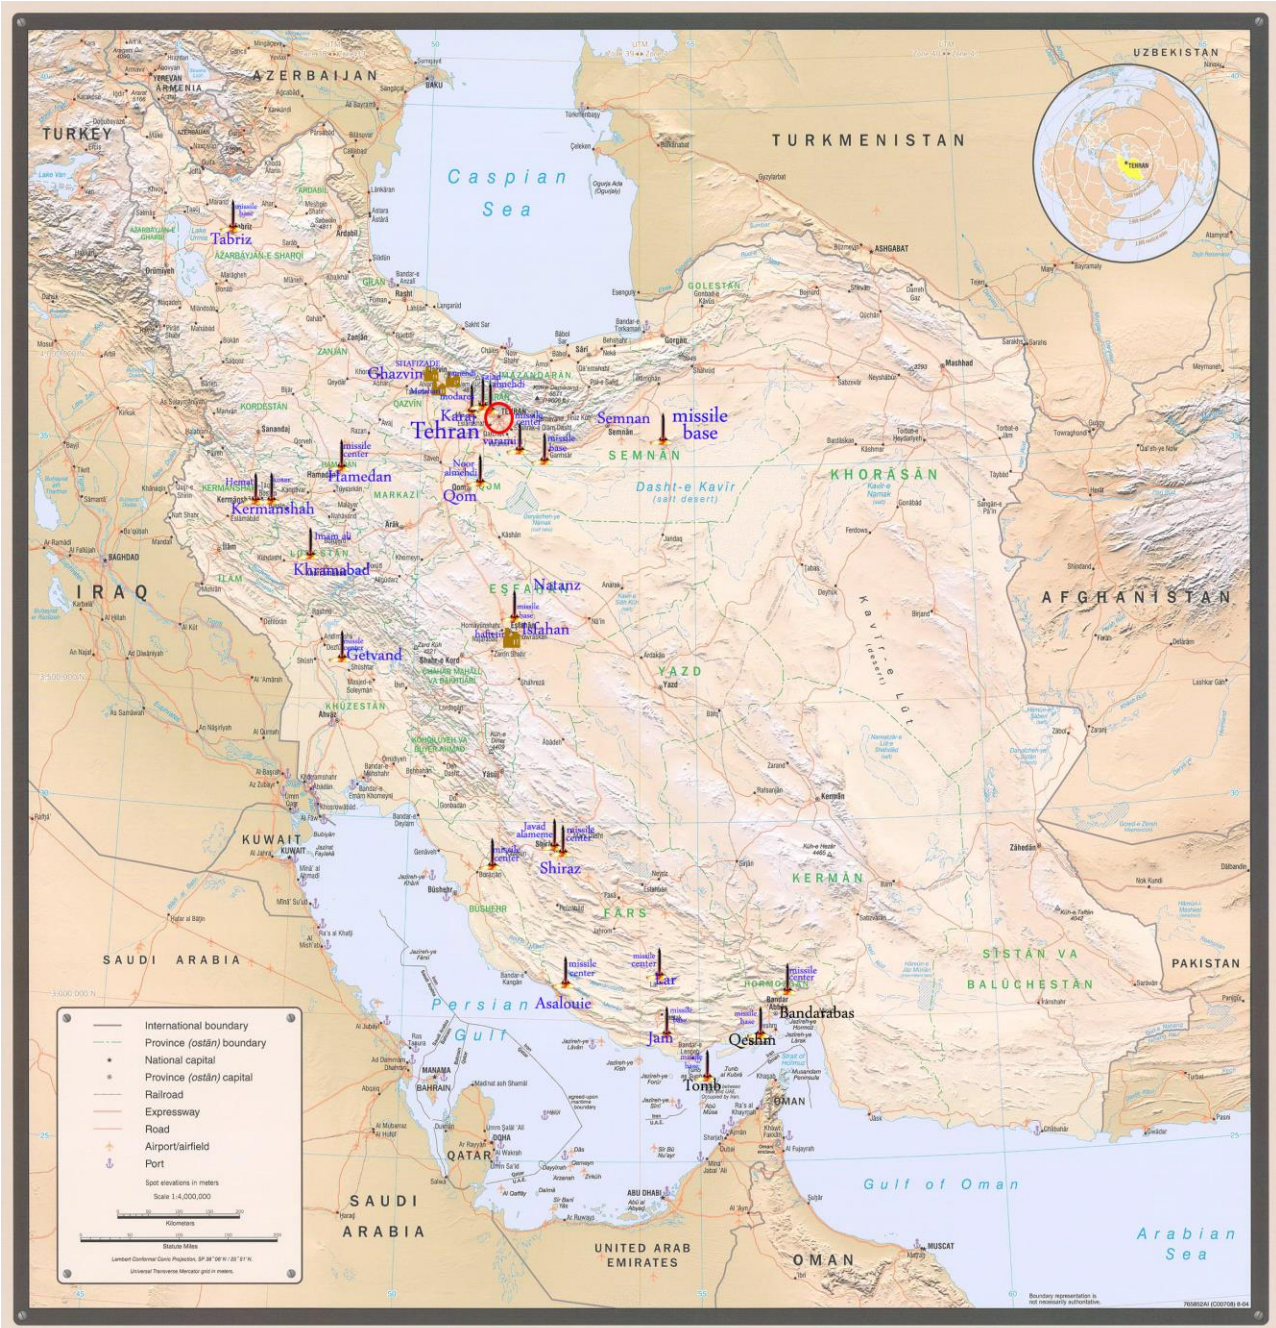

مواقع المراكز الصاروخية للنظام الإيراني في مختلف أنحاء البلاد